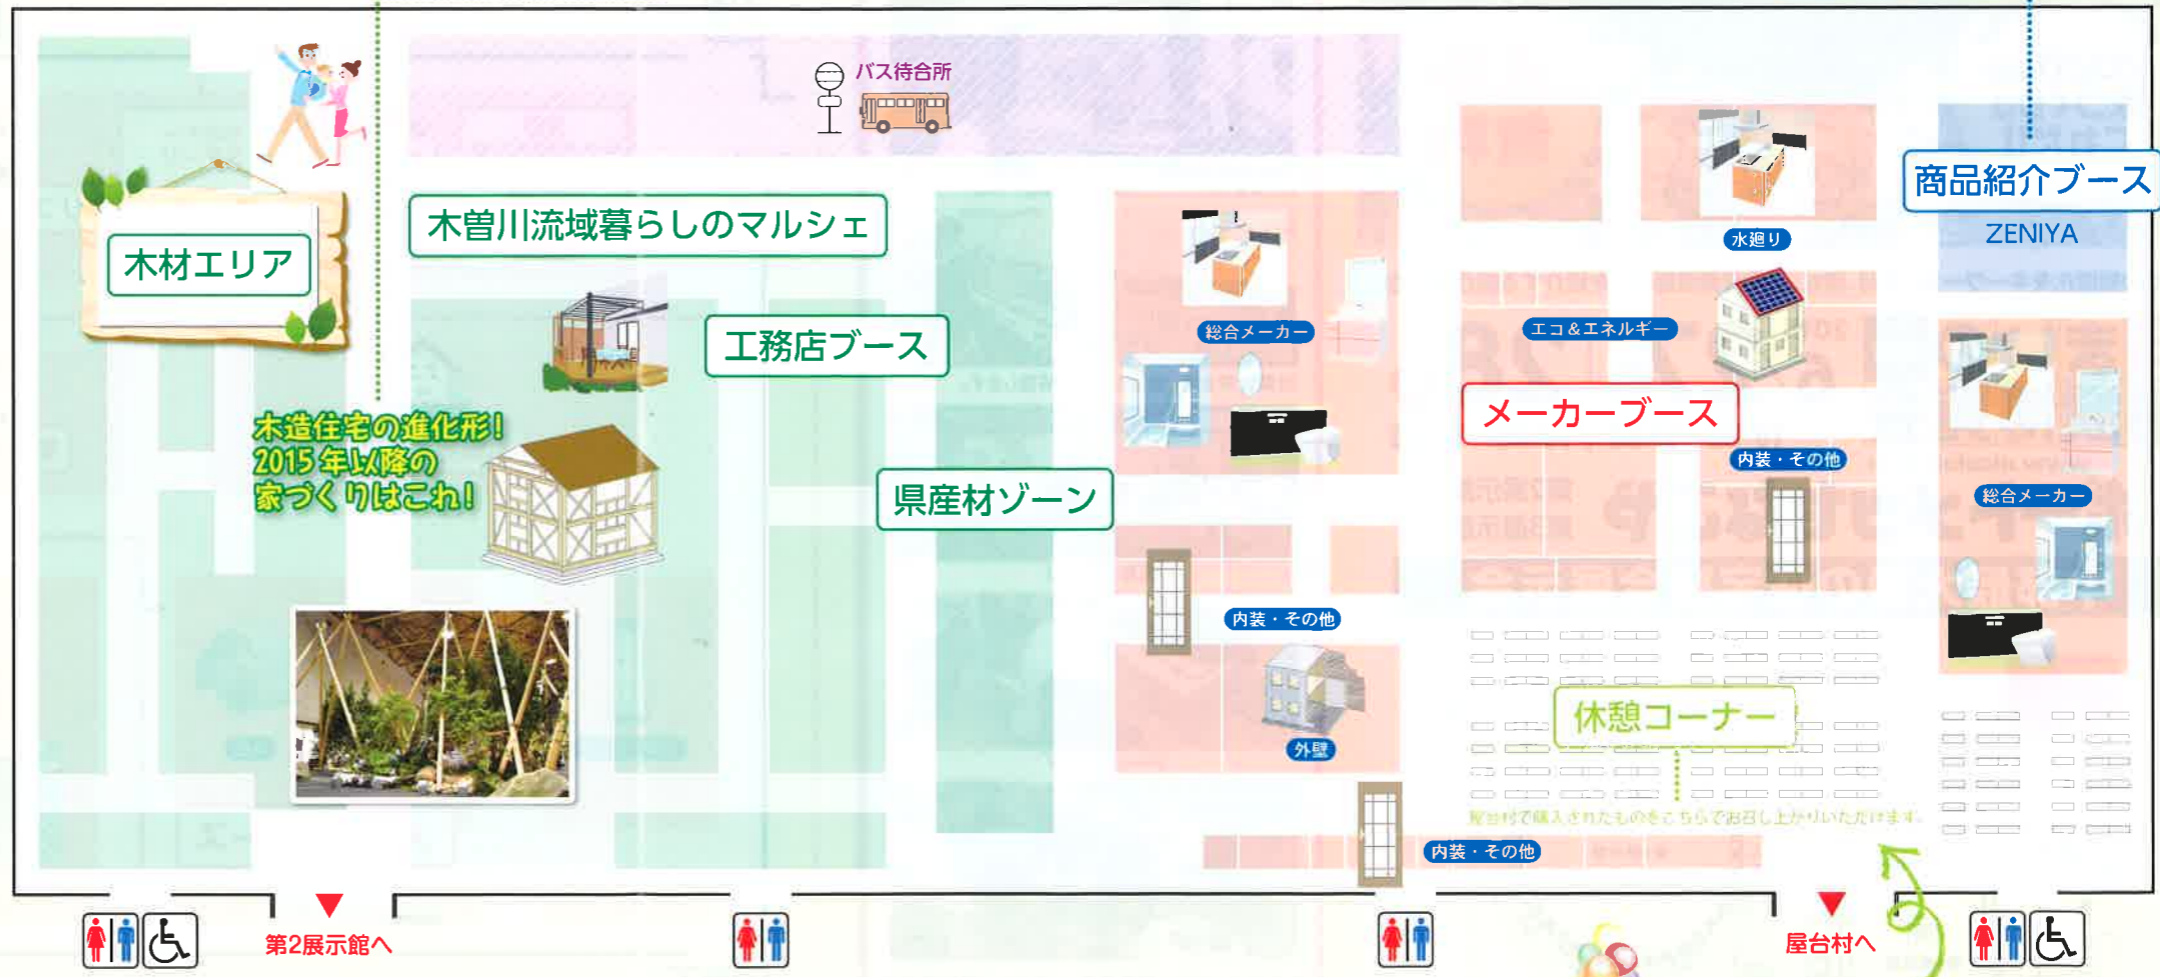

人と地球にやさしい
国産材をつかった家づくりをしてみませんか?

商品紹介ブース

プライベートブランドが誕生!
 高性能・高品質商品をお届けします!

ZENIYA

樹脂外壁
 ガン外壁リフォーム

水まわり
 コントラクトサイスのキッチン
 パスタ皿にくつまをプラス

収納・物干し・物置
 家のなかも収納上手に

高機能商品
 汚れ落としや、光で反応する消臭剤

地域の恵み、自然の恵みを活かすライフスタイルご提案ゾーン

地域や自然とつながるライフスタイルを発見!

- 木曽川流域暮らしのマルシェ
 流域の特産品の市場が会場に出現!
- 木曽川流域ReBORNスタイル
 農園スタイルのエマージェンシーハウスのご提案

ホットと息 森カフェが出現!

楽しい木育体験ゾーン

参加型の
 子供から大人まで楽しめる
イベント盛り沢山!

- もくもく、すくすく 木のおもちゃ大集合
- 木工体験、伝統工芸士による実演コーナー (漆・ろくろ細工など)
- 森と木と住まいの体験型セミナー

屋台村

キッチンカーにて各種 軽食、デザート、お飲み物等を取り揃えております (有料)

※写真はイメージです。